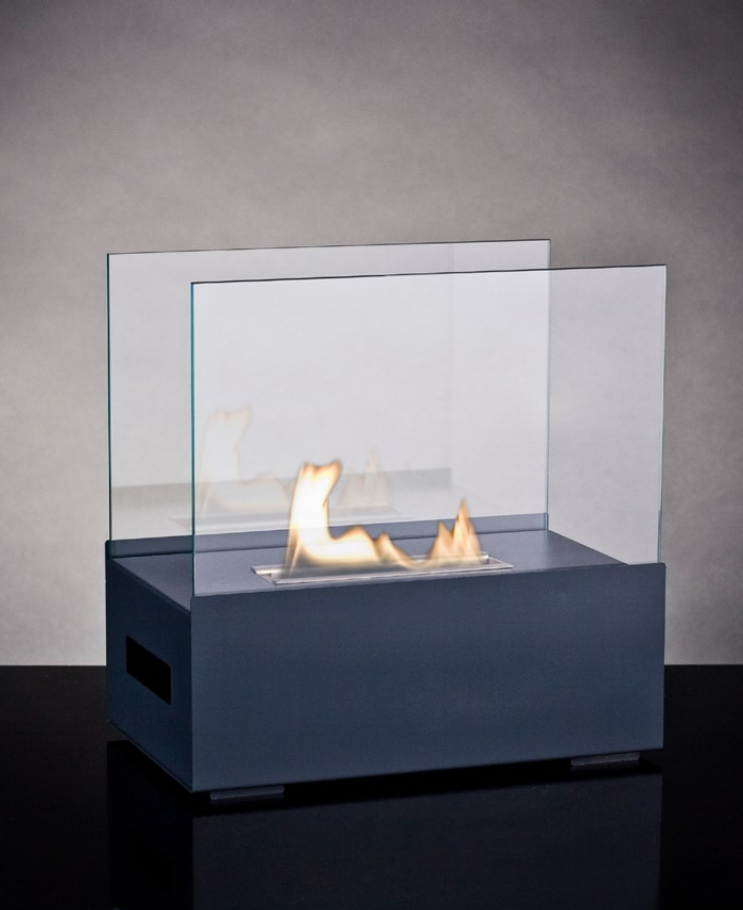

RELAXX

*Es war ein aufregender, ein erfolgreicher Tag.
Zeit, mit Ihren besten Freunden auf das Erreichte anzu-
stoßen. Der Tisch ist gedeckt, die Sonne ist gerade unter-
gegangen und Ihr Designer-Feuer Relaxx strahlt.
Der Rotwein entfaltet seinen Duft – Sie stoßen an.
Was für ein perfekter Ausklang für einen perfekten Tag.
Das ist echtes Sommerglück mit Ihrem ALFRA Feuer.*

H 26 cm x B 25,5 cm x T 15,5 cm | 3 kg
Füllmenge: 200 ml
Brenndauer: bis 1,6 Std.* | $\pm$ 8 Std. / l
Anwendung: Outdoor / Indoor